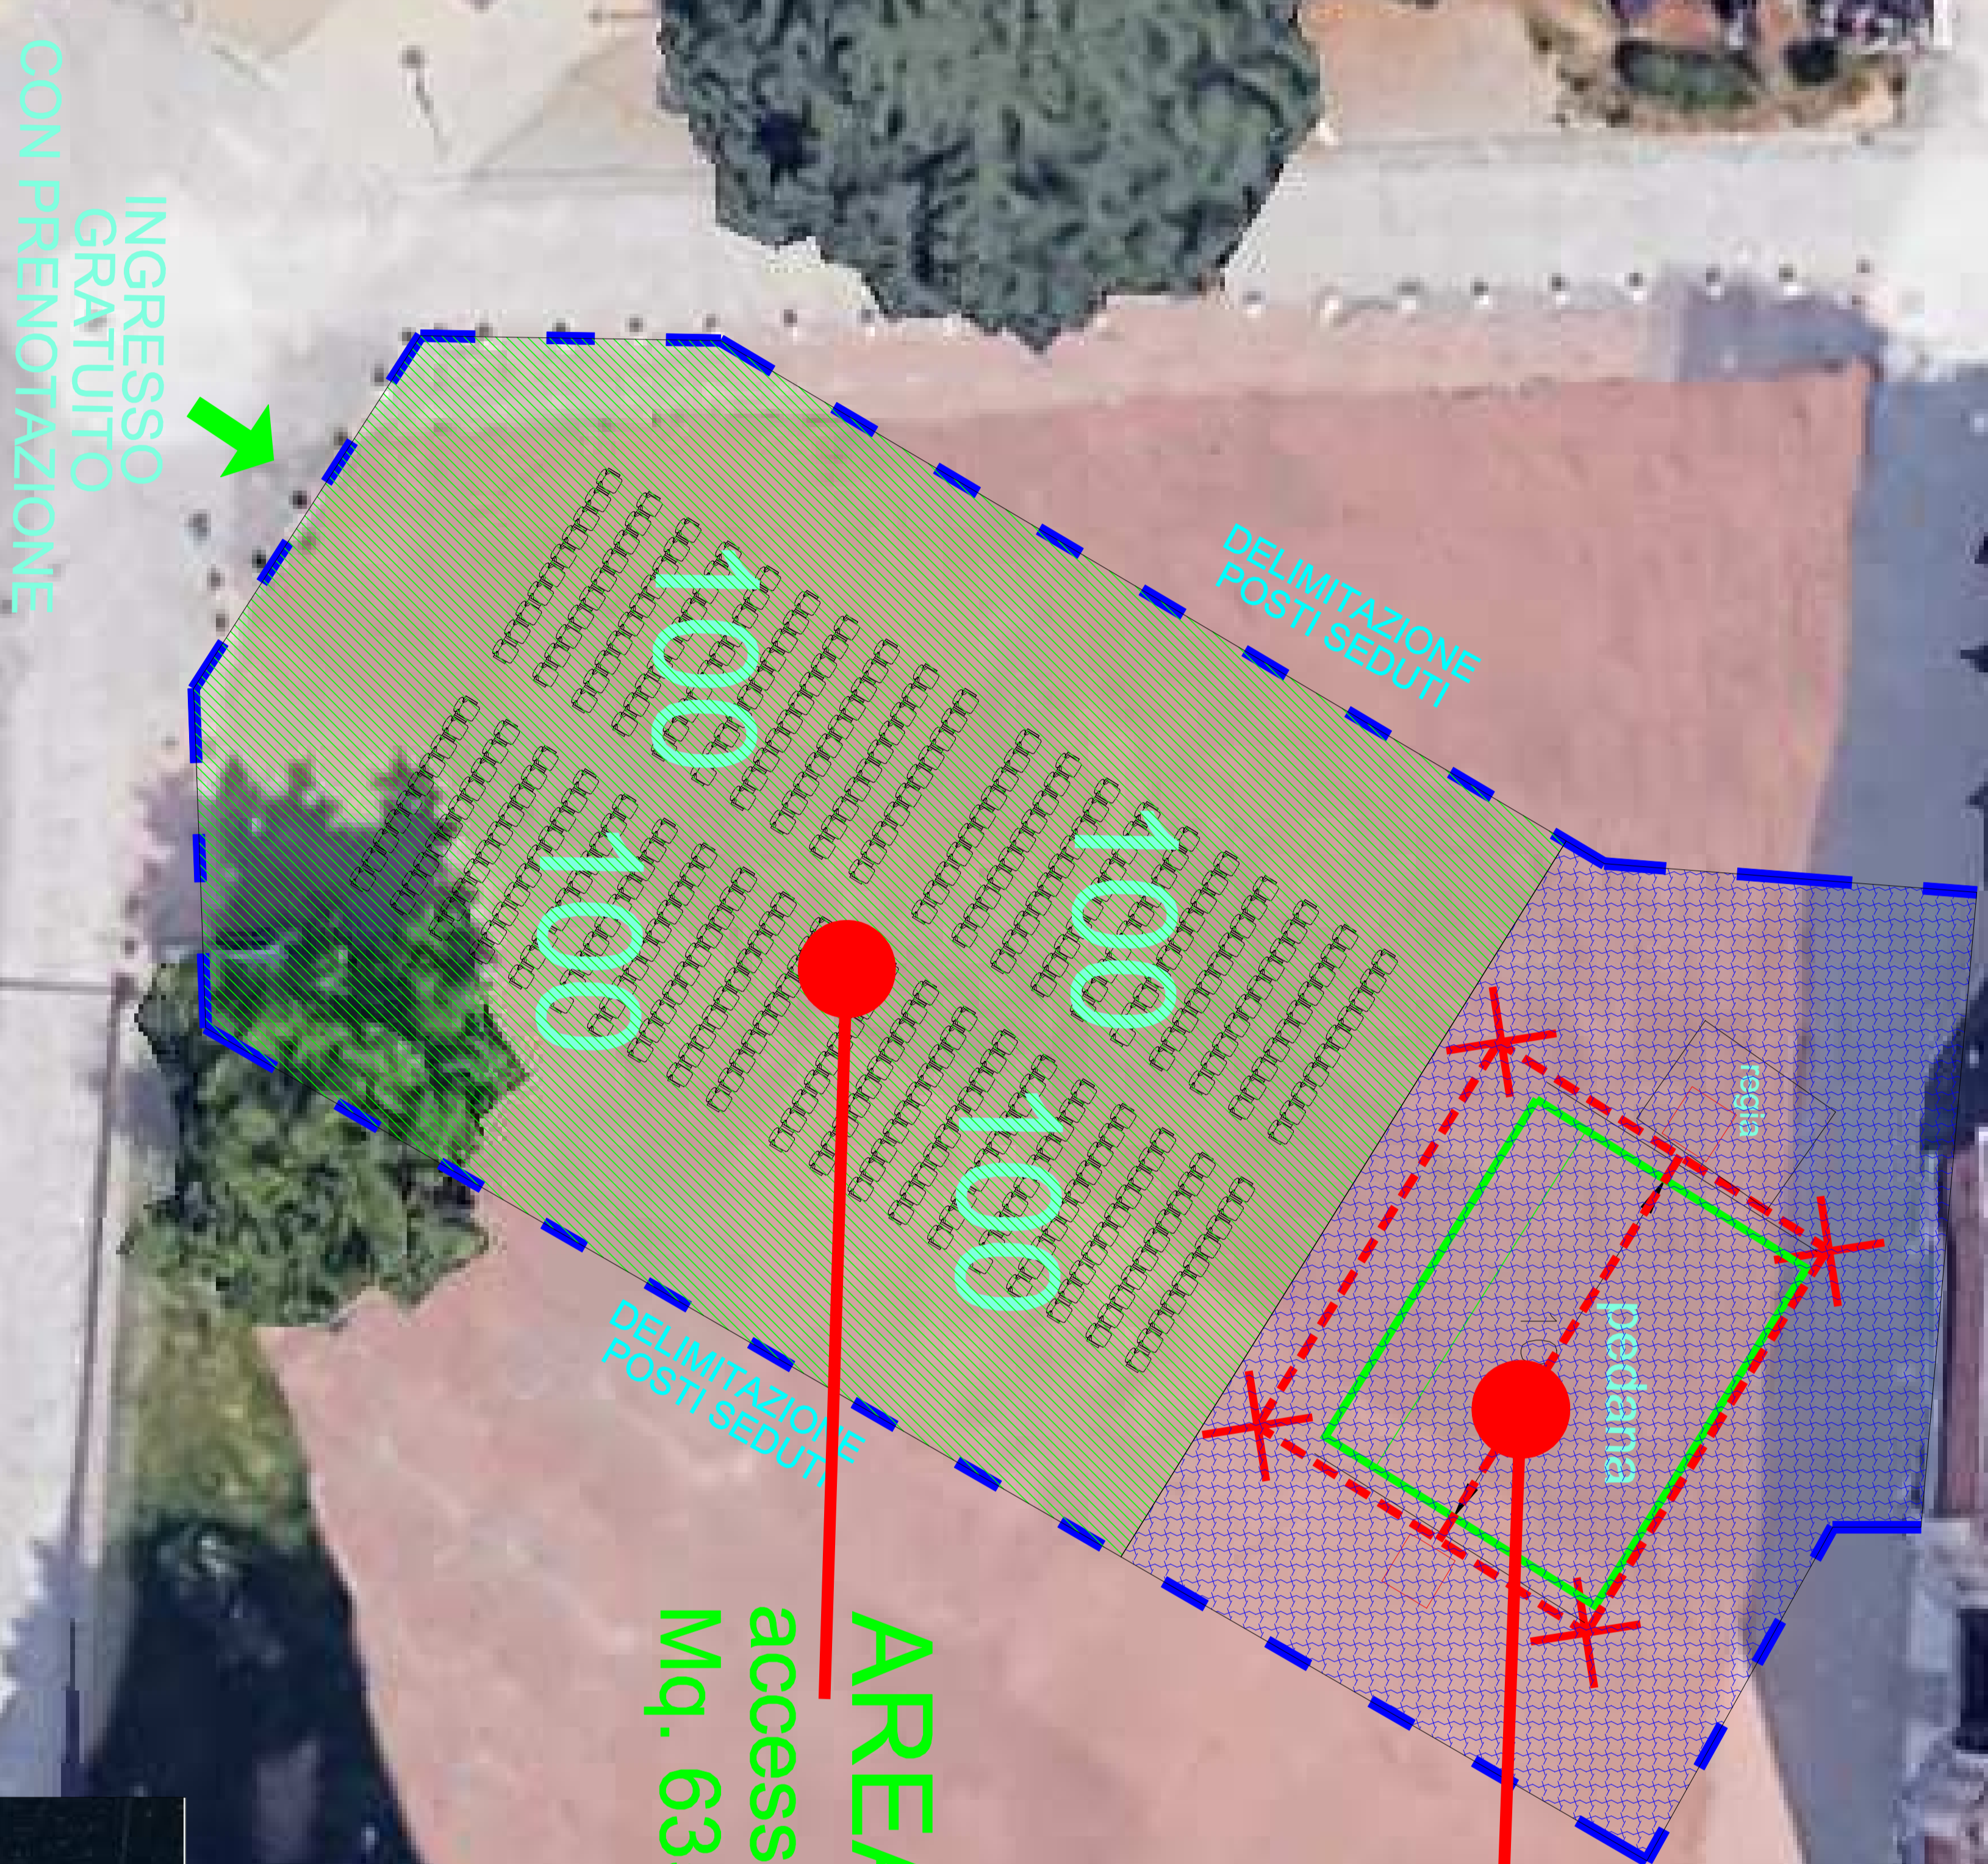

COMUNE DI SIENA SBOCCIALESTATE 2026 - Il teatro esce in strada

Individuazione zone tecniche e pubblico

Geom. Crosti Simone - Via C.A. dalla Chiesa n. 35 - Asciano - Siena
simone.crosti78@gmail.com - cellulare 3282133087

PIAZZA SAN FRANCESCO

AREA TECNICA
non accessibile al pubblico
Mq. 330,00

AREA SPETTATORI
accessibile al pubblico
Mq. 635,00