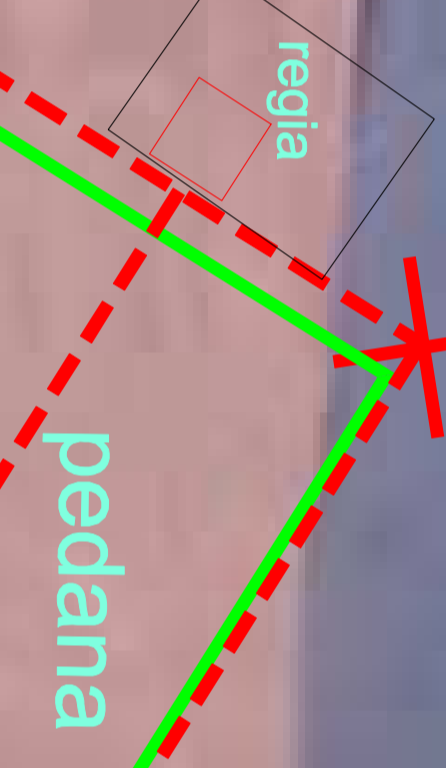

VIA DI SINISTRA
APERTURA M. 3,30
MODULI N. 5

1

DELIMITAZIONE
POSTI SEDUTI

100
100
100

DELIMITAZIONE
POSTI SEDUTI

3

VIA DEI ROSSI
APERTURA M. 3,36
MODULI N. 5

2

PIAZZA SAN FRANCESCO

COMUNE DI SIENA
SBOCCIA L'ESTATE 2026 - Il teatro esce in strada
USCITE DI EMERGENZA

Geom. Crosti Simone - Via C.A. della Chiesa n. 38 - Asciana - Siena
simone.crosti78@gmail.com - cellulare 028 2433087