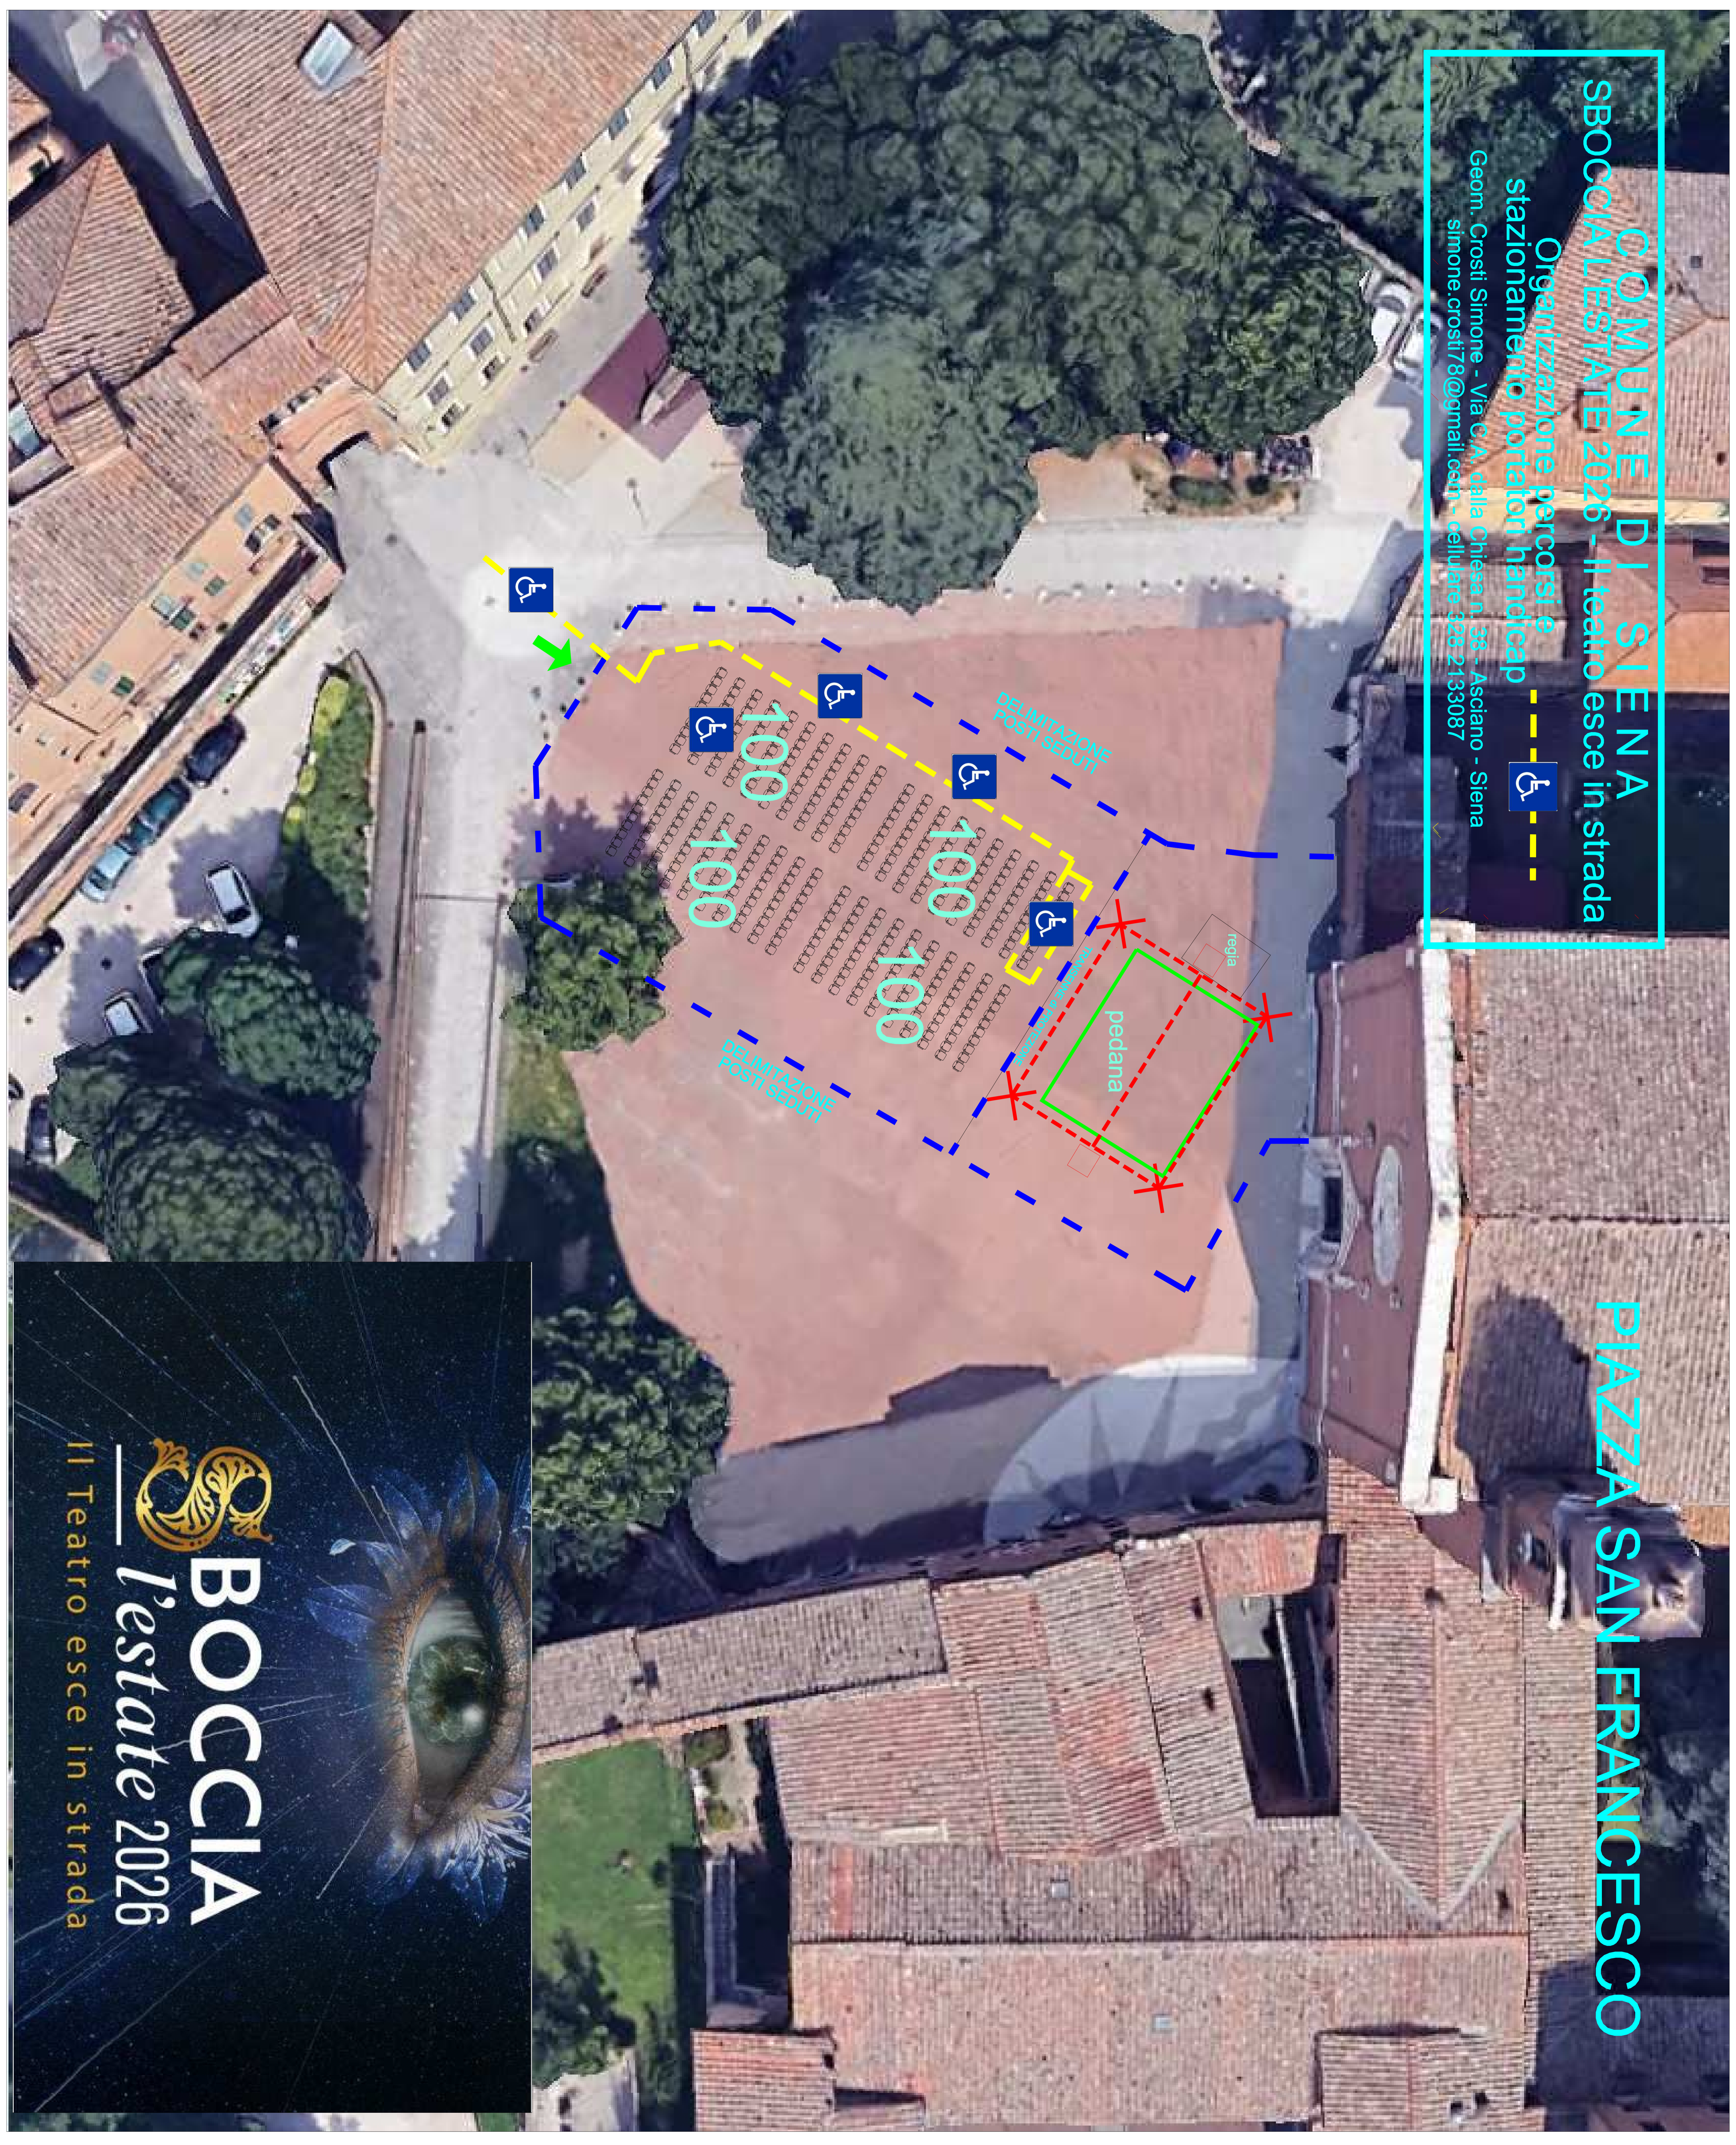

COMUNE DI SIENA SBOCCIALESTATE 2026 - Il teatro esce in strada

Organizzazione percorsi e
stazionamento portatori handicap

Geom. Crosti Simone - Via C.A. dalla Chiesa n. 35 - Asciano - Siena
simone.crosti78@gmail.com - cellulare 3262133087

PIAZZA SAN FRANCESCO

BOCCIA
l'estate 2026
Il Teatro esce in strada